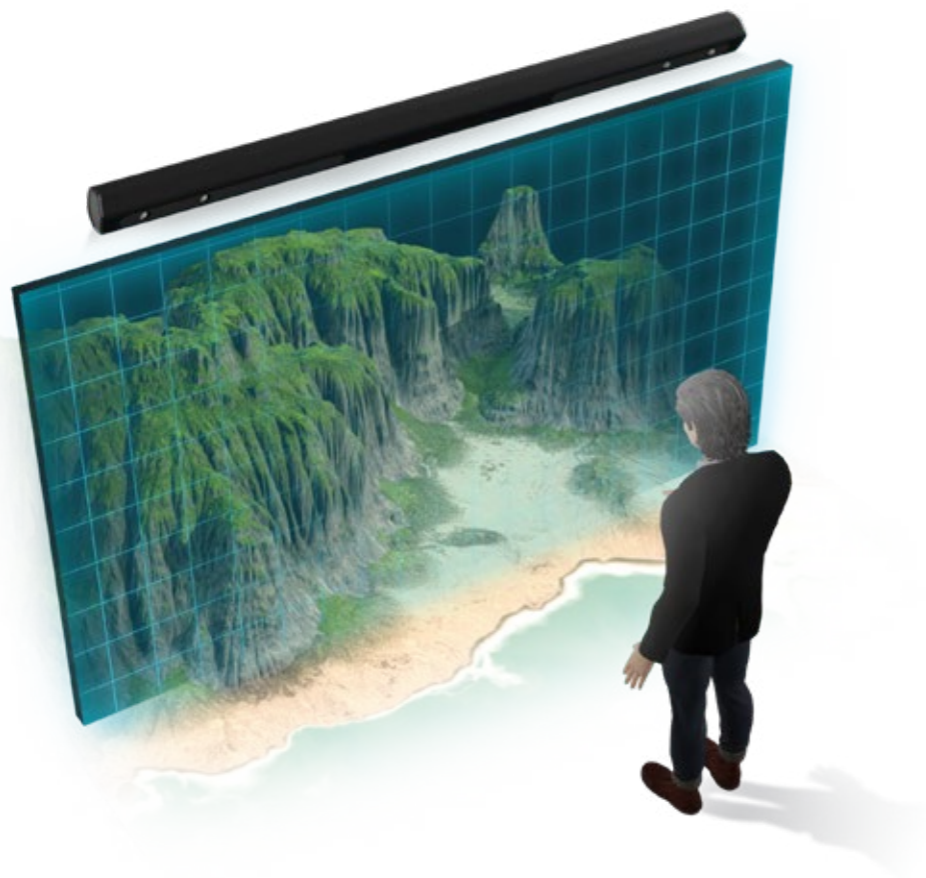

扫码获取电子画册

// 产品概述

优立全息墙 LED 系列（简称“LED 全息墙”）是基于 LED 显示设备和抗光性更优的追踪系统，为满足更高画质要求和亮度要求的全息应用场景而研发的系列化产品。

想象屏幕出来的影像不再是平面的，而是立体逼真、跃出墙外的——优立全息墙 LED 系列，一款外形与普通 LED 墙面相似的全息显示设备，在 LED 屏幕上显示立体影像，影像仿佛穿过了墙壁，像是通往外界的窗口。相比投影仪系列，LED 全息墙成像更稳定，色彩更饱满，画面更清晰，具立体感。

位于 LED 全息墙 0.5-5 米范围内，观众可以使用带有追踪器的眼镜进行观看，单次一人使用，并有追踪效果，其他用户佩戴普通的 3D 眼镜，可多人同时观看，无追踪效果。

—• 优立LED全息墙场景示意图 •—

功能优势

市面上的显示技术层出不穷，其中具有 3D 功能的 LED 显示设备，与其它的显示设备相比，能带来独特的视觉冲击感，有明显的优势。

小间距 LED 无缝拼接大屏幕属于国际最领先的 LED 高清晰数码显示产品，融合了高密度 LED 集成技术、多屏幕拼接技术、多屏图像处理技术、网络技术，整套系统具有高稳定性、高分辨率、高清晰度及先进操作方法的大屏幕显示系统。

// 应用场景

● 城市规划

全息墙在建筑设计和展示、城市交通规划、物联网等智慧城市建设中有广泛应用。大型实景三维模型可以在全息墙上加载、切换场景、测量、移动或加入动画元素。可运用于园区规划、基础设施建设、模拟军事方案、商场或建筑项目。全息墙所配备的软件，是世界上运行海量城市级三维模型的最佳地理空间软件，它兼容多种数据格式，可供多人观看。

● 娱乐游戏

使用者加载我司制作的游戏即可进入亦真亦幻的游戏场景。以赛车类游戏为例，在第三人称视角中，车辆、道路两旁的电灯杆和标志，以及高架桥都被很好地突出于地面，特别是驾驶者本身的车辆也有纵深，给人以很强的立体感。而在驾驶员的第一视角中，道路的立体感得到进一步强化，公路愈发“真实”地向前延伸。当你撞上前方车辆或障碍物时，会产生躲避的条件反射，让体验者感受前所未有的快感。

同时，扫描现实世界中的名胜古迹、森林，历史建筑，洞穴，轮船等场景并制作成三维数字之旅，可突破地域、时间、空间及经济能力的限制，在全息博物馆中仔细观赏文物细节，或畅享虚拟旅游。