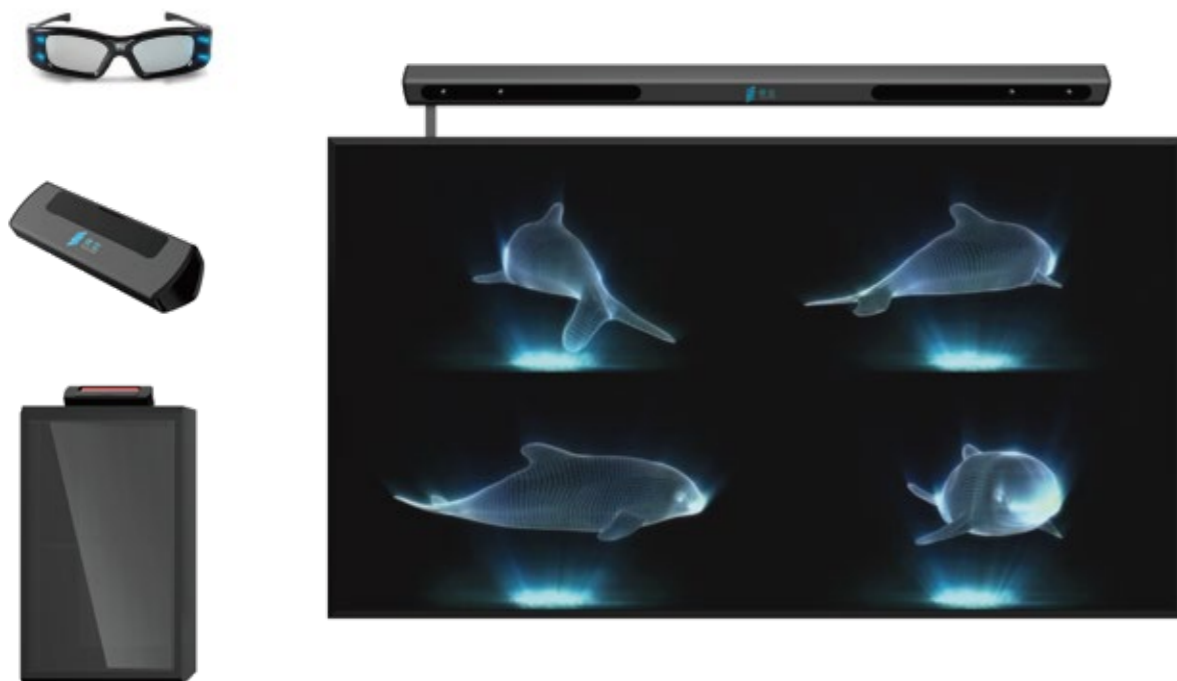

// 安装环境

LED 屏及追踪框架需固定在墙上，使用膨胀螺丝起固定、承重作用，将 LED 模组拼接安装。摄像机安装在 LED 屏的上方，配备支架，按照预设的孔位安装即可。

1. 墙的有效高度为 1.6 米，宽度大于 3 米。安装设备包括 摄像头、摄像头支架、LED 屏、红外发射器。
2. 安装空间宽度建议大于 3.5 米，高度大于 2.5 米，以满足观看需求及人的活动空间需求。
3. 室内遮光无特殊要求（建议摆放在阳光不能直射区域）。
4. 安装墙需有一定承重能力，可打膨胀螺丝，以满足固定及安全要求。

追踪设备框架及部件

产品规格

LED 屏尺寸：3000mm*1688mm（可定制）

整体分辨率：≥1920*1080

出墙效果：约 500-1000mm

供电要求：2200W

系统组成

硬件名称	数量	功能说明
全息墙控制系统	1 套	包含机柜、电脑主机、音响、视频处理器、发射器等控制设备
追踪系统	1 套	包含追踪塔、连接线、交换机、配套软件等设备
LED 显示系统	1 套	LED 屏幕
交互控制系统	1 套	包含主动式 3D 眼镜、控制手柄和定制化的控制设备
全息软件系统	1 套	与全息设备配套使用的软件系统，支持查看模型和场景，软件系统支持特定引擎的定制