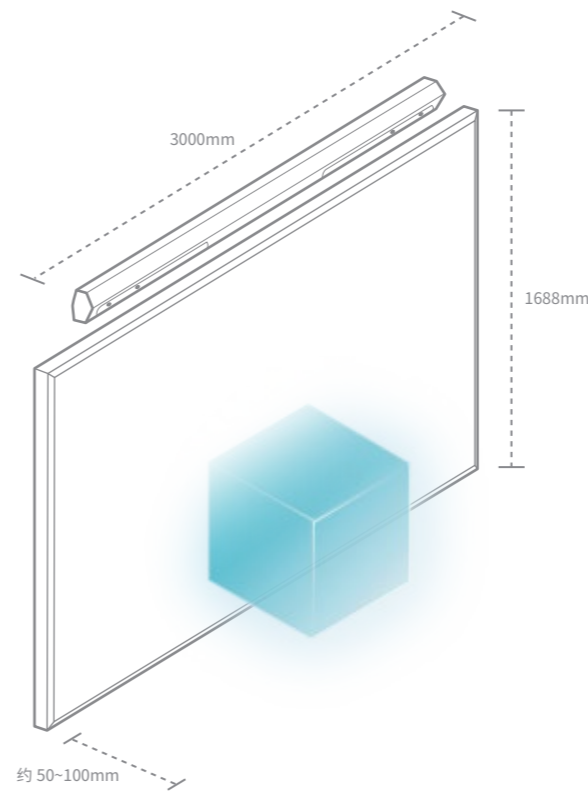

// 安装环境

LED 屏及追踪框架需固定在墙上，使用膨胀螺丝起固定、承重作用，将 LED 模组拼接安装。摄像机安装在 LED 屏的上方，配备支架，按照预设的孔位安装即可。

1. 墙的有效高度为 1.6 米，宽度大于 3 米。安装设备包括 摄像头、摄像头支架、LED 屏、红外发射器。
2. 安装空间宽度建议大于 3.5 米，高度大于 2.5 米，以满足观看需求及人的活动空间需求。
3. 室内遮光无特殊要求（建议摆放在阳光不能直射区域）。
4. 安装墙需有一定承重能力，可打膨胀螺丝，以满足固定及安全要求。

追踪设备框架及部件

产品规格

LED 屏尺寸：3000mm*1688mm（可定制）

整体分辨率：≥1920*1080

出墙效果：约 500-1000mm

供电要求：2200W

系统组成

硬件名称	数量	功能说明
全息墙控制系统	1 套	包含机柜、电脑主机、音响、视频处理器、发射器等控制设备
追踪系统	1 套	包含追踪塔、连接线、交换机、配套软件等设备
LED 显示系统	1 套	LED 屏幕
交互控制系统	1 套	包含主动式 3D 眼镜、控制手柄和定制化的控制设备
全息软件系统	1 套	与全息设备配套使用的软件系统，支持查看模型和场景，软件系统支持特定引擎的定制